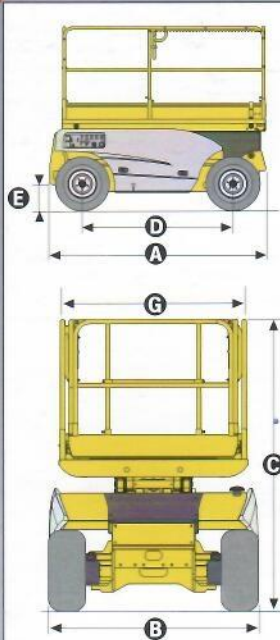

PLATAFORMAS DE TIJERA TODO TERRENO

COMPACT 10/12 DX

- Compacta y manejable
- Gran superficie de trabajo
- Motricidad excelente
- 4 ruedas motrices estándar

COMPACT 10/12 DX

Plataformas de tijera todo terreno

EQUIPAMIENTO ESTÁNDAR

- Motor Deutz
- 4 ruedas motrices y 2 ruedas directrices delanteras
- Controlador de inclinación 3°
- 1 extensión 1,2 m
- 12V - 70 Ah baterías
- Control/Puesto de mandos móvil
- Posición de rueda libre
- Contador de horas
- Anillas de remolque y elevación
- Frenos hidráulicos
- Sistema de bajada de emergencia
- Neumáticos espumados contra pinchazos
- Protecciones laterales
- Claxon
- Control de mandos móvil
- Anillas de seguridad por arneses
- Sonido de traslación

CARACTERÍSTICAS

	Compact 10 DX	Compact 12 DX
Altura de trabajo	10,2 m	12,15m
Altura plataforma	8,2 m	10,15m
Capacidad máxima	565 kg	450 kg
A Largo	2,65 m	
B Ancho	1,80 m	
C Altura replegada	2,37 m	2,54 m
Altura replegada (transporte)	1,5 m	1,68 m
D Distancia entre ejes	1,87 m	
E Altura al suelo	25 cm	
F x G Dimensiones plataforma	2,5 m x 1,54 m	
Extensión plataforma	1,2 m	
Velocidad de traslación	0,8 à 5,5 km/h	
Radio de giro exterior	3,73 m	
Radio de giro interior	1,45 m	
Tiempos subida/bajada	35 / 40	40 / 45
Motor	Deutz 18kW - 24,5 CV	
Pendiente máxima	40 %	
Frenos	Hidraulicos	
Neumáticos inyectados	26 x 12 - 12	
Depósito hidráulico	80 l	
Depósito gasoil	30 l	
Peso total	3330 kg	3830 kg