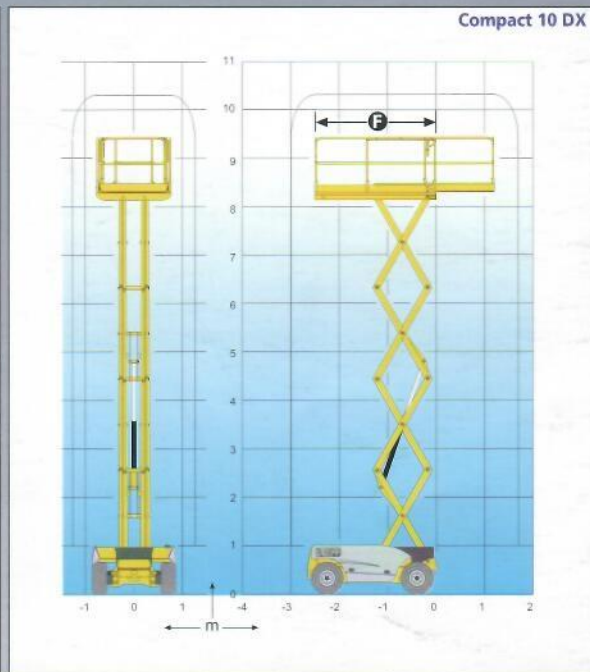

PLATAFORMAS DE TIJERA TODO TERRENO

COMPACT 10/12 DX

- Compacta y manejable
- Gran superficie de trabajo
- Motricidad excelente
- 4 ruedas motrices estándar

COMPACT 10/12 DX

Plataformas de tijera todo terreno

EQUIPAMIENTO ESTÁNDAR

- Motor Deutz
- 4 ruedas motrices y 2 ruedas directrices delanteras
- Controlador de inclinación 3°
- 1 extensión 1,2 m
- 12V - 70 Ah baterías
- Control/Puesto de mandos móvil
- Posición de rueda libre
- Contador de horas
- Anillas de remolque y elevación
- Frenos hidráulicos
- Sistema de bajada de emergencia
- Neumáticos espumados contra pinchazos
- Protecciones laterales
- Claxon
- Control de mandos móvil
- Anillas de seguridad por arneses
- Sonido de traslación

CARACTERÍSTICAS

	Compact 10 DX	Compact 12 DX
Altura de trabajo	10,2 m	12,15m
Altura plataforma	8,2 m	10,15m
Capacidad máxima	565 kg	450 kg
A Largo	2,65 m	
B Ancho	1,80 m	
C Altura replegada	2,37 m	2,54 m
Altura replegada (transporte)	1,5 m	1,68 m
D Distancia entre ejes	1,87 m	
E Altura al suelo	25 cm	
F x G Dimensiones plataforma	2,5 m x 1,54 m	
Extensión plataforma	1,2 m	
Velocidad de traslación	0,8 à 5,5 km/h	
Radio de giro exterior	3,73 m	
Radio de giro interior	1,45 m	
Tiempos subida/bajada	35 / 40	40 / 45
Motor	Deutz 18kW - 24,5 CV	
Pendiente máxima	40 %	
Frenos	Hidraulicos	
Neumáticos inyectados	26 x 12 - 12	
Depósito hidráulico	80 l	
Depósito gasoil	30 l	
Peso total	3330 kg	3830 kg